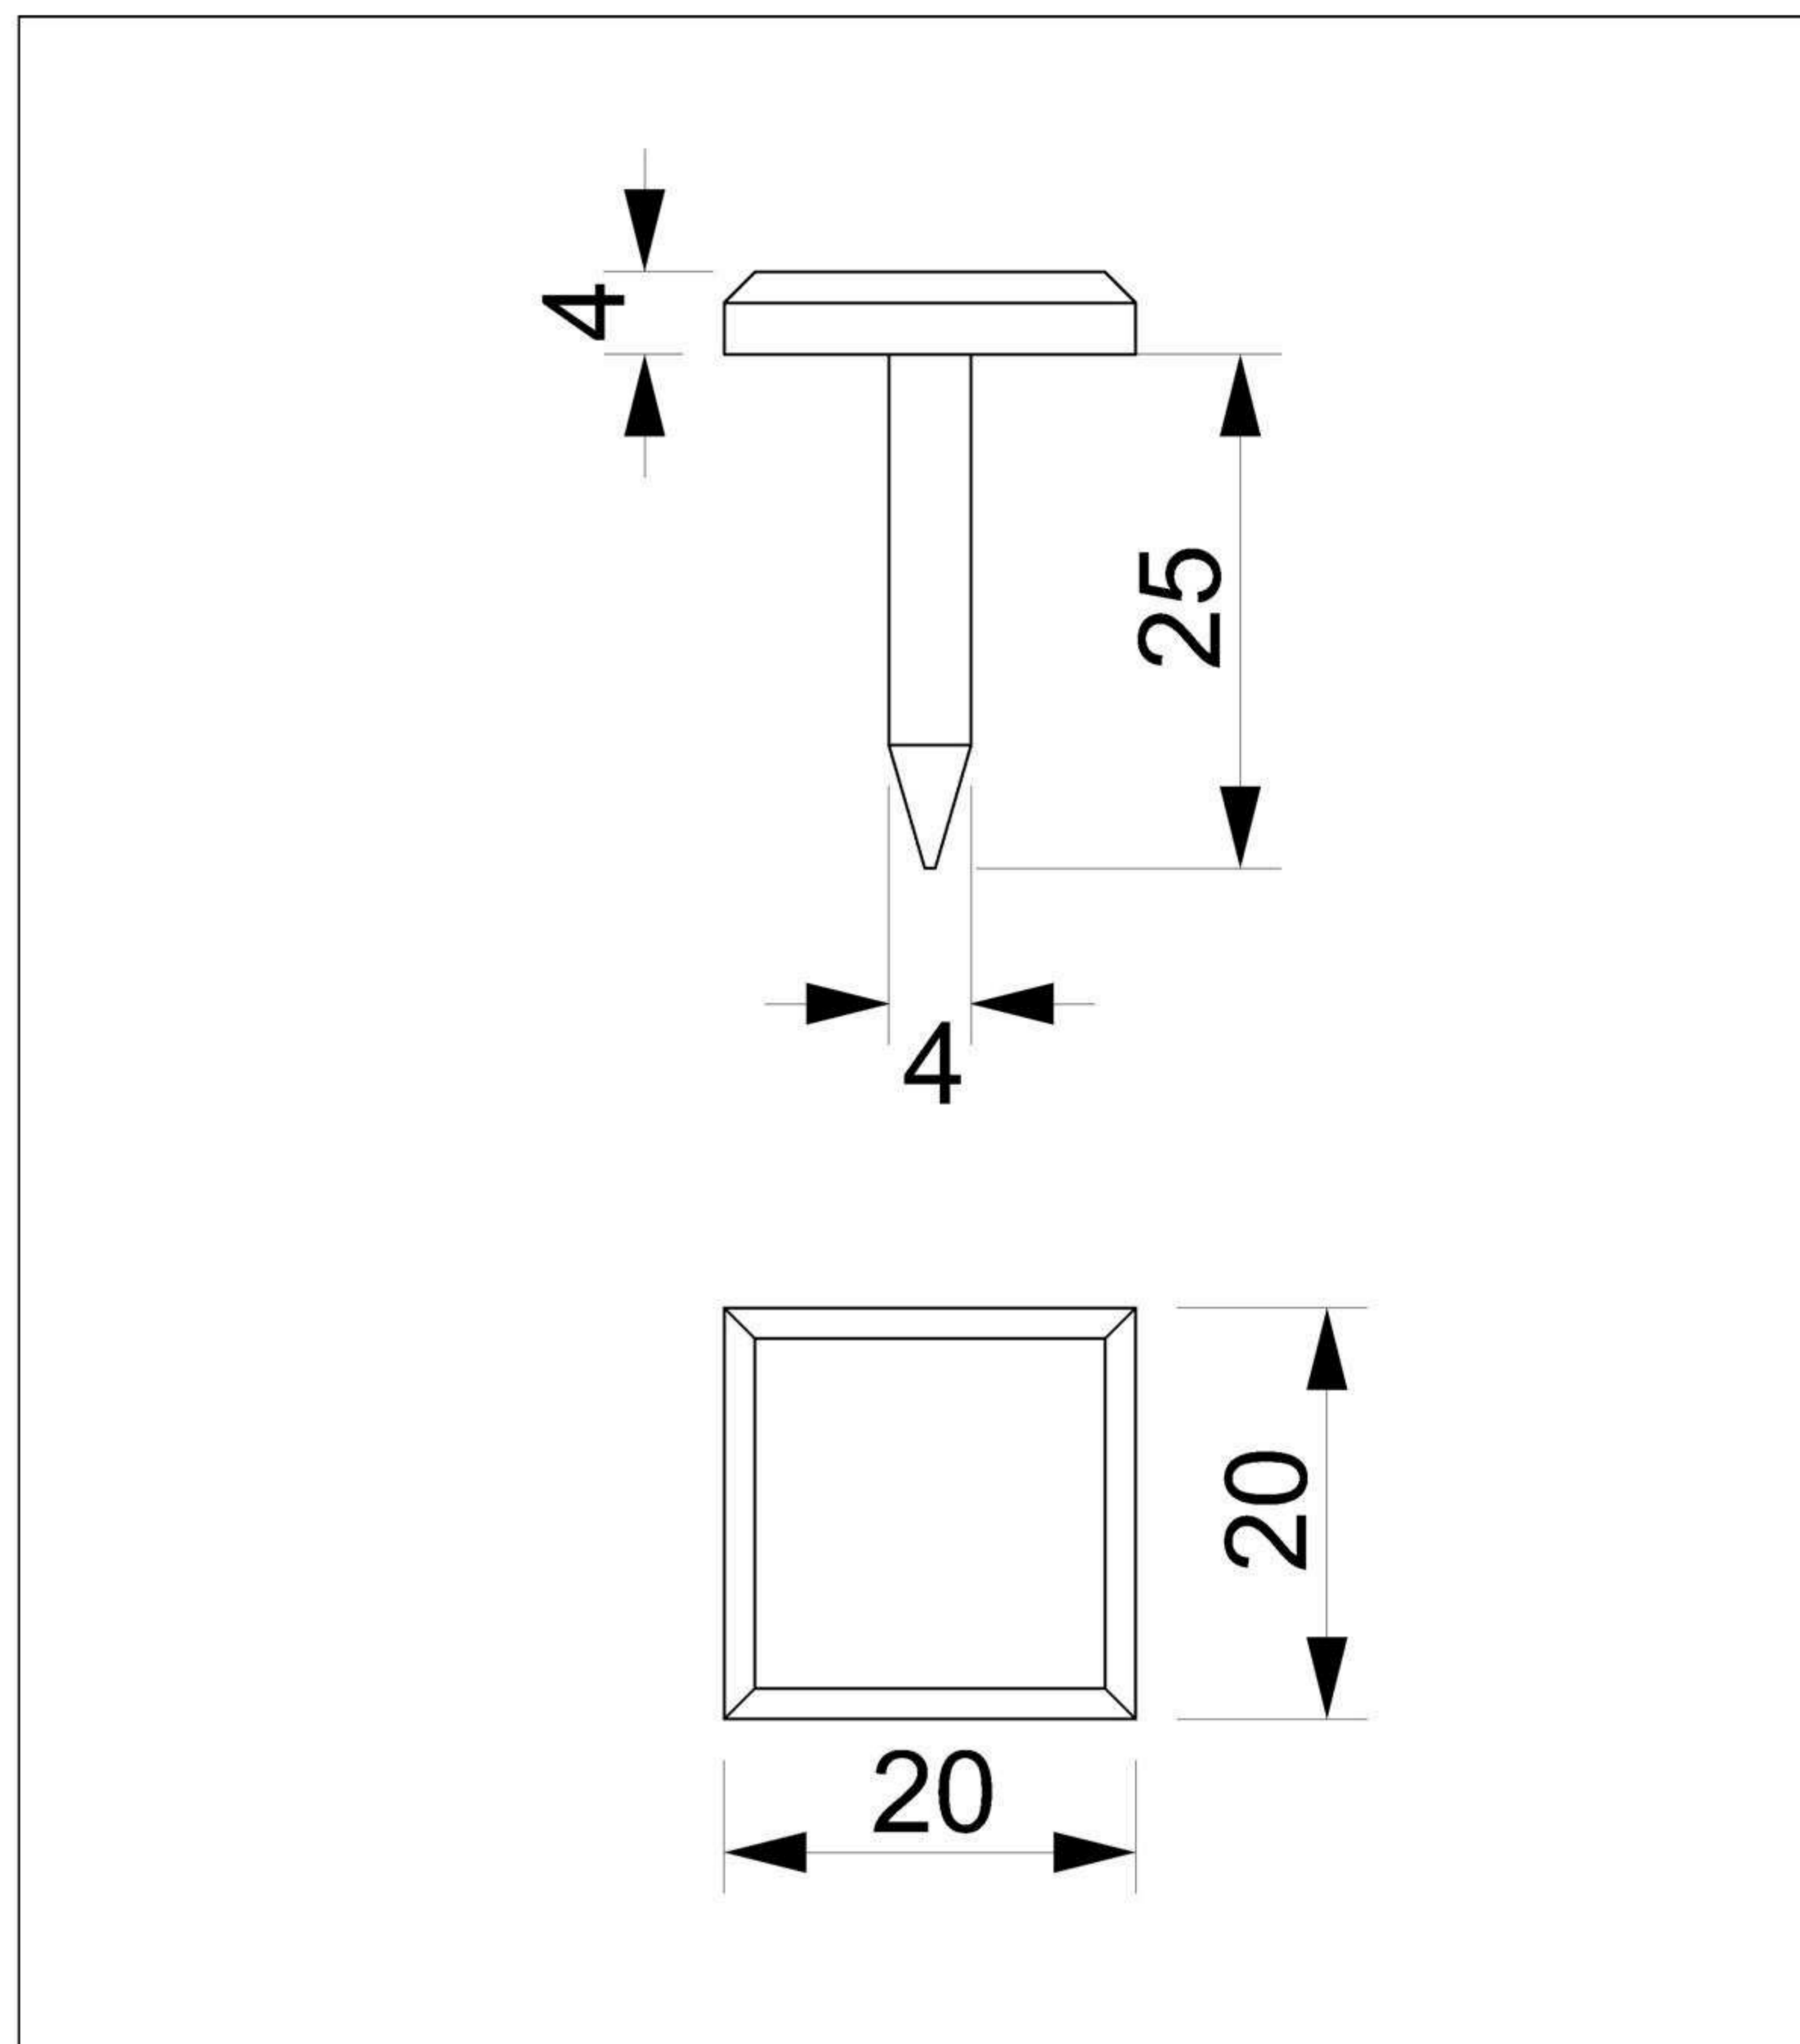

Art. 129-X01

Borchia quadra smussata

Materiale: Acciaio inox 316L

Finitura: Levigatura naturale

Art. 114-X01

Maniglia cricchetta quadra

Variante per dimensione

Art. 129-X02

mm. 25 X 25